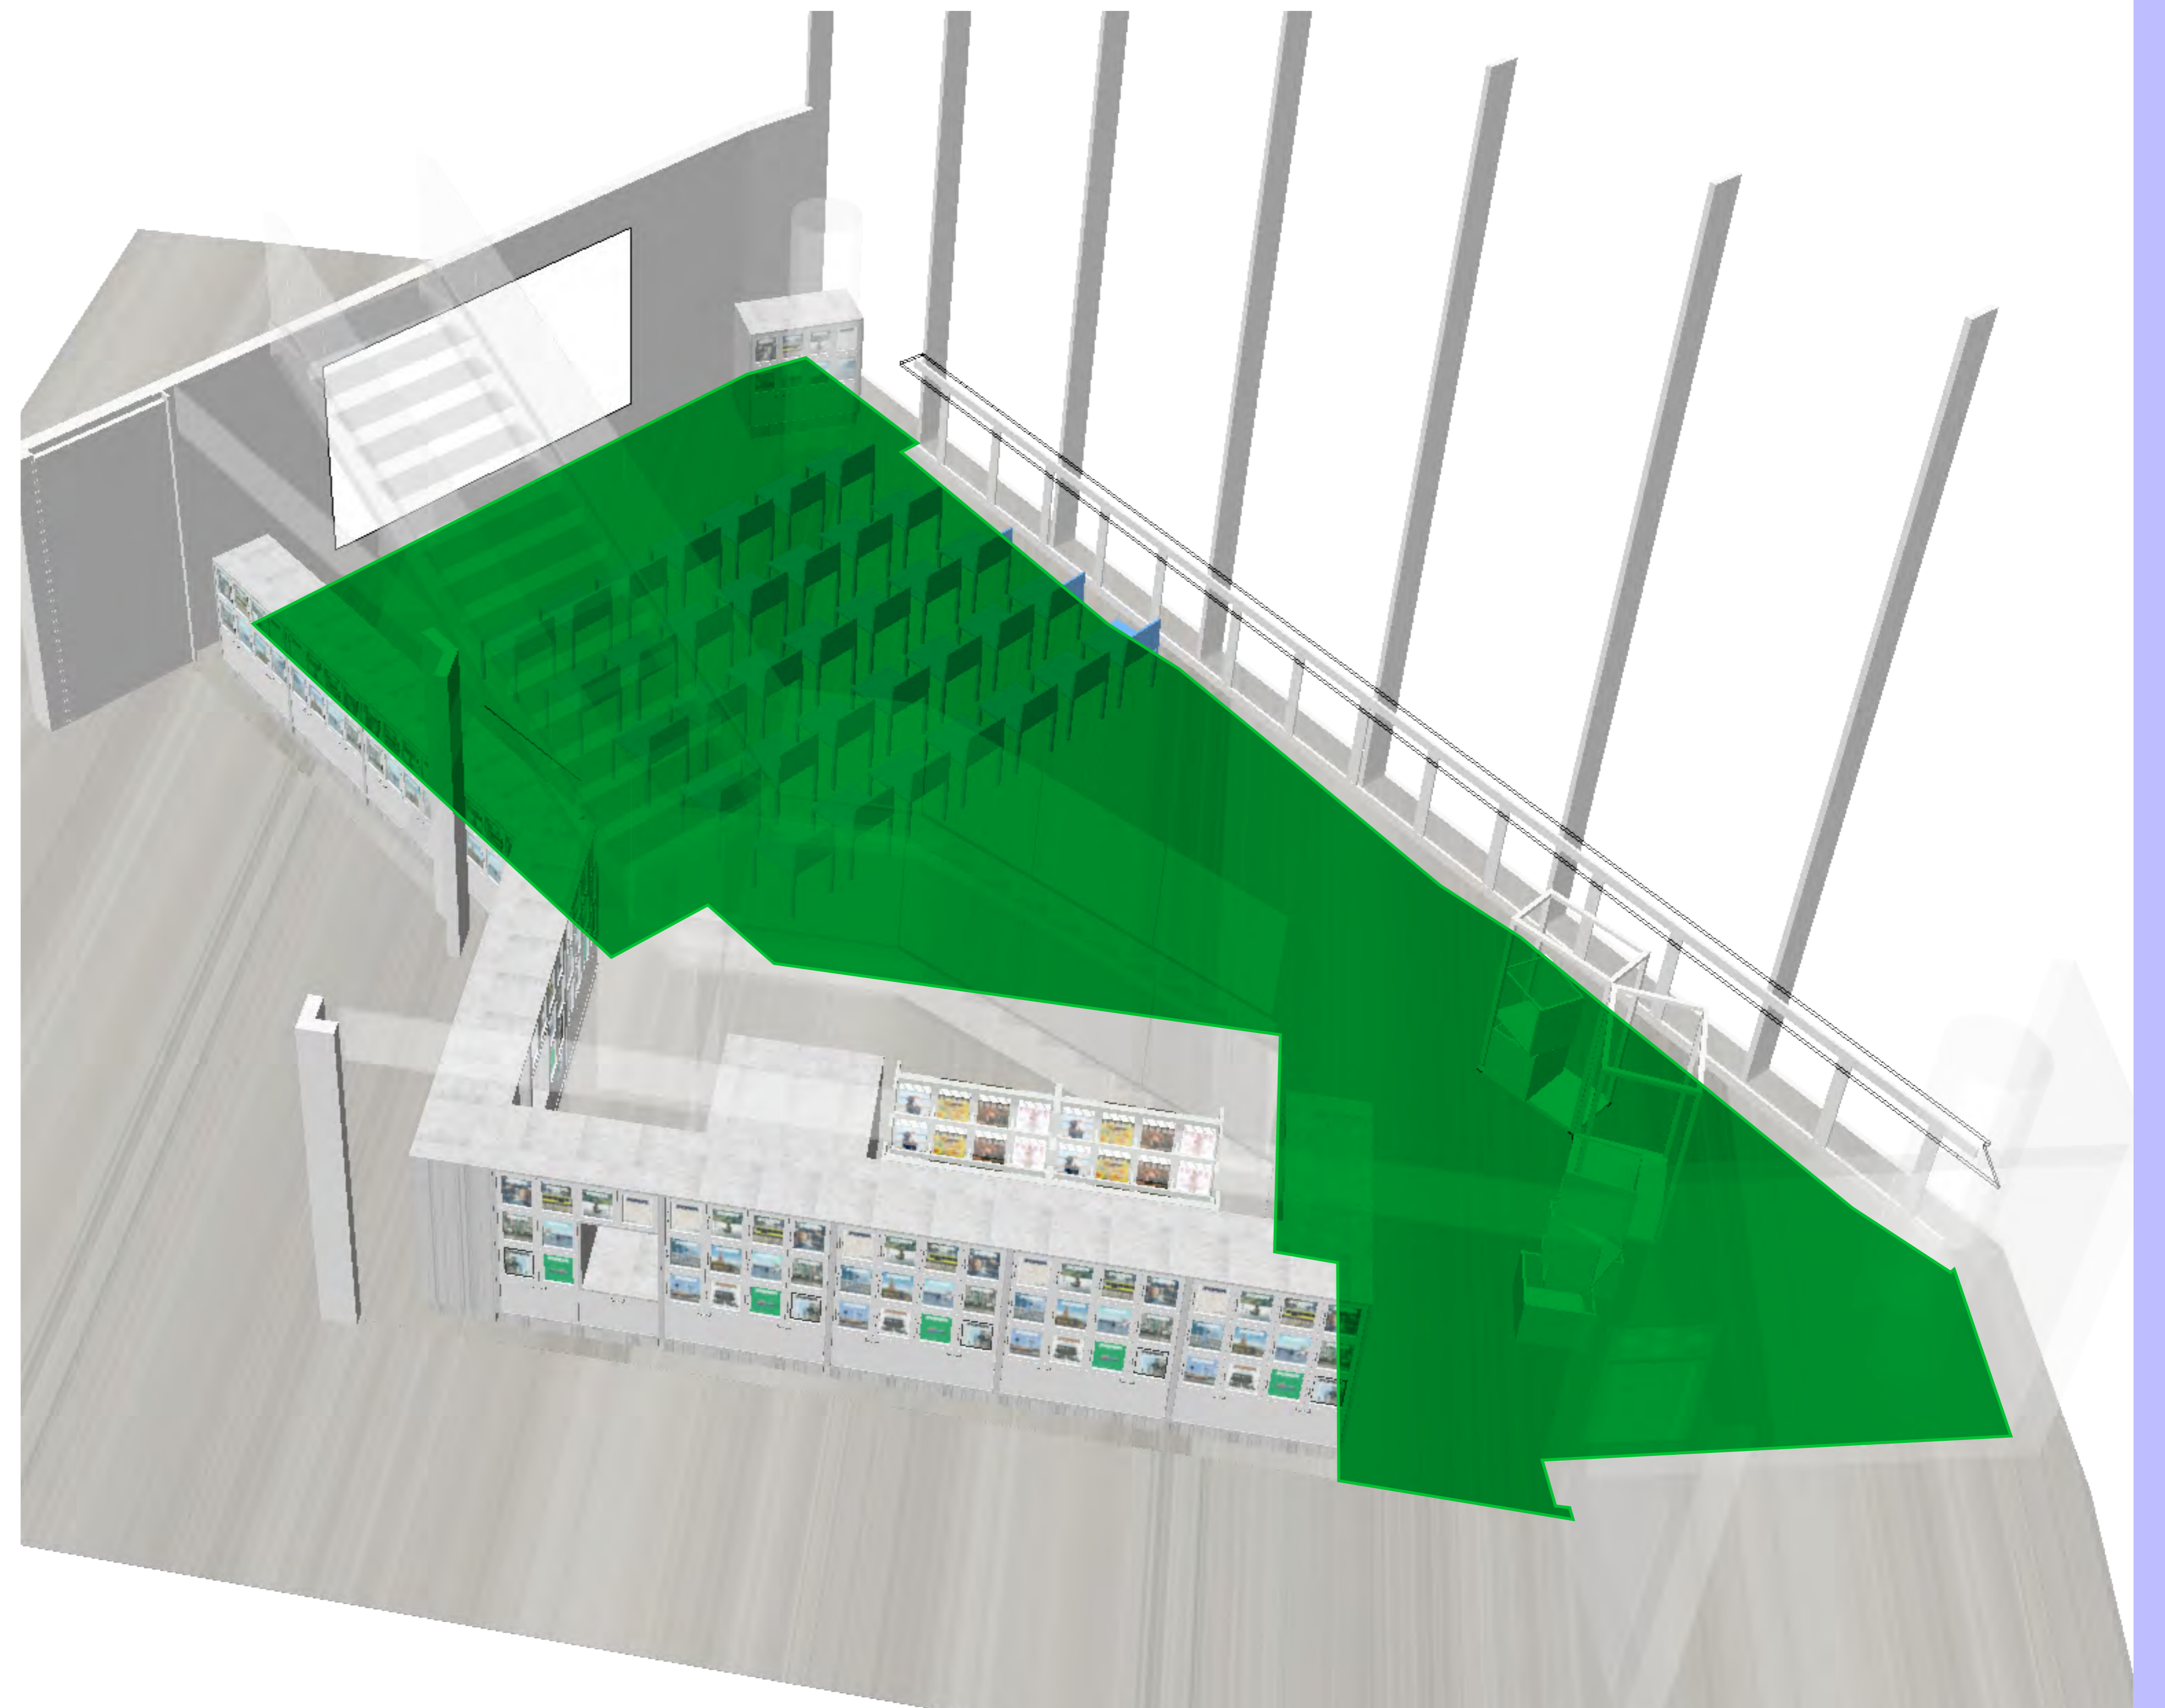

イベントスペース 全エリア

📌 料金

¥2,500,000 (税別) / 週

📦 スペース

約74.4m² (左図緑部分面積) / 天高: 吹抜け

✍️ 申し込み

決定優先 (仮押さえ不可)
※申し込み時に企画書審査があります

⚙️ 設備

電源あり / 施設内フリーWi-Fi

⚠️ 備考

スペース利用の費用となります
深夜設営の場合の立ち会い費は別途発生いたします