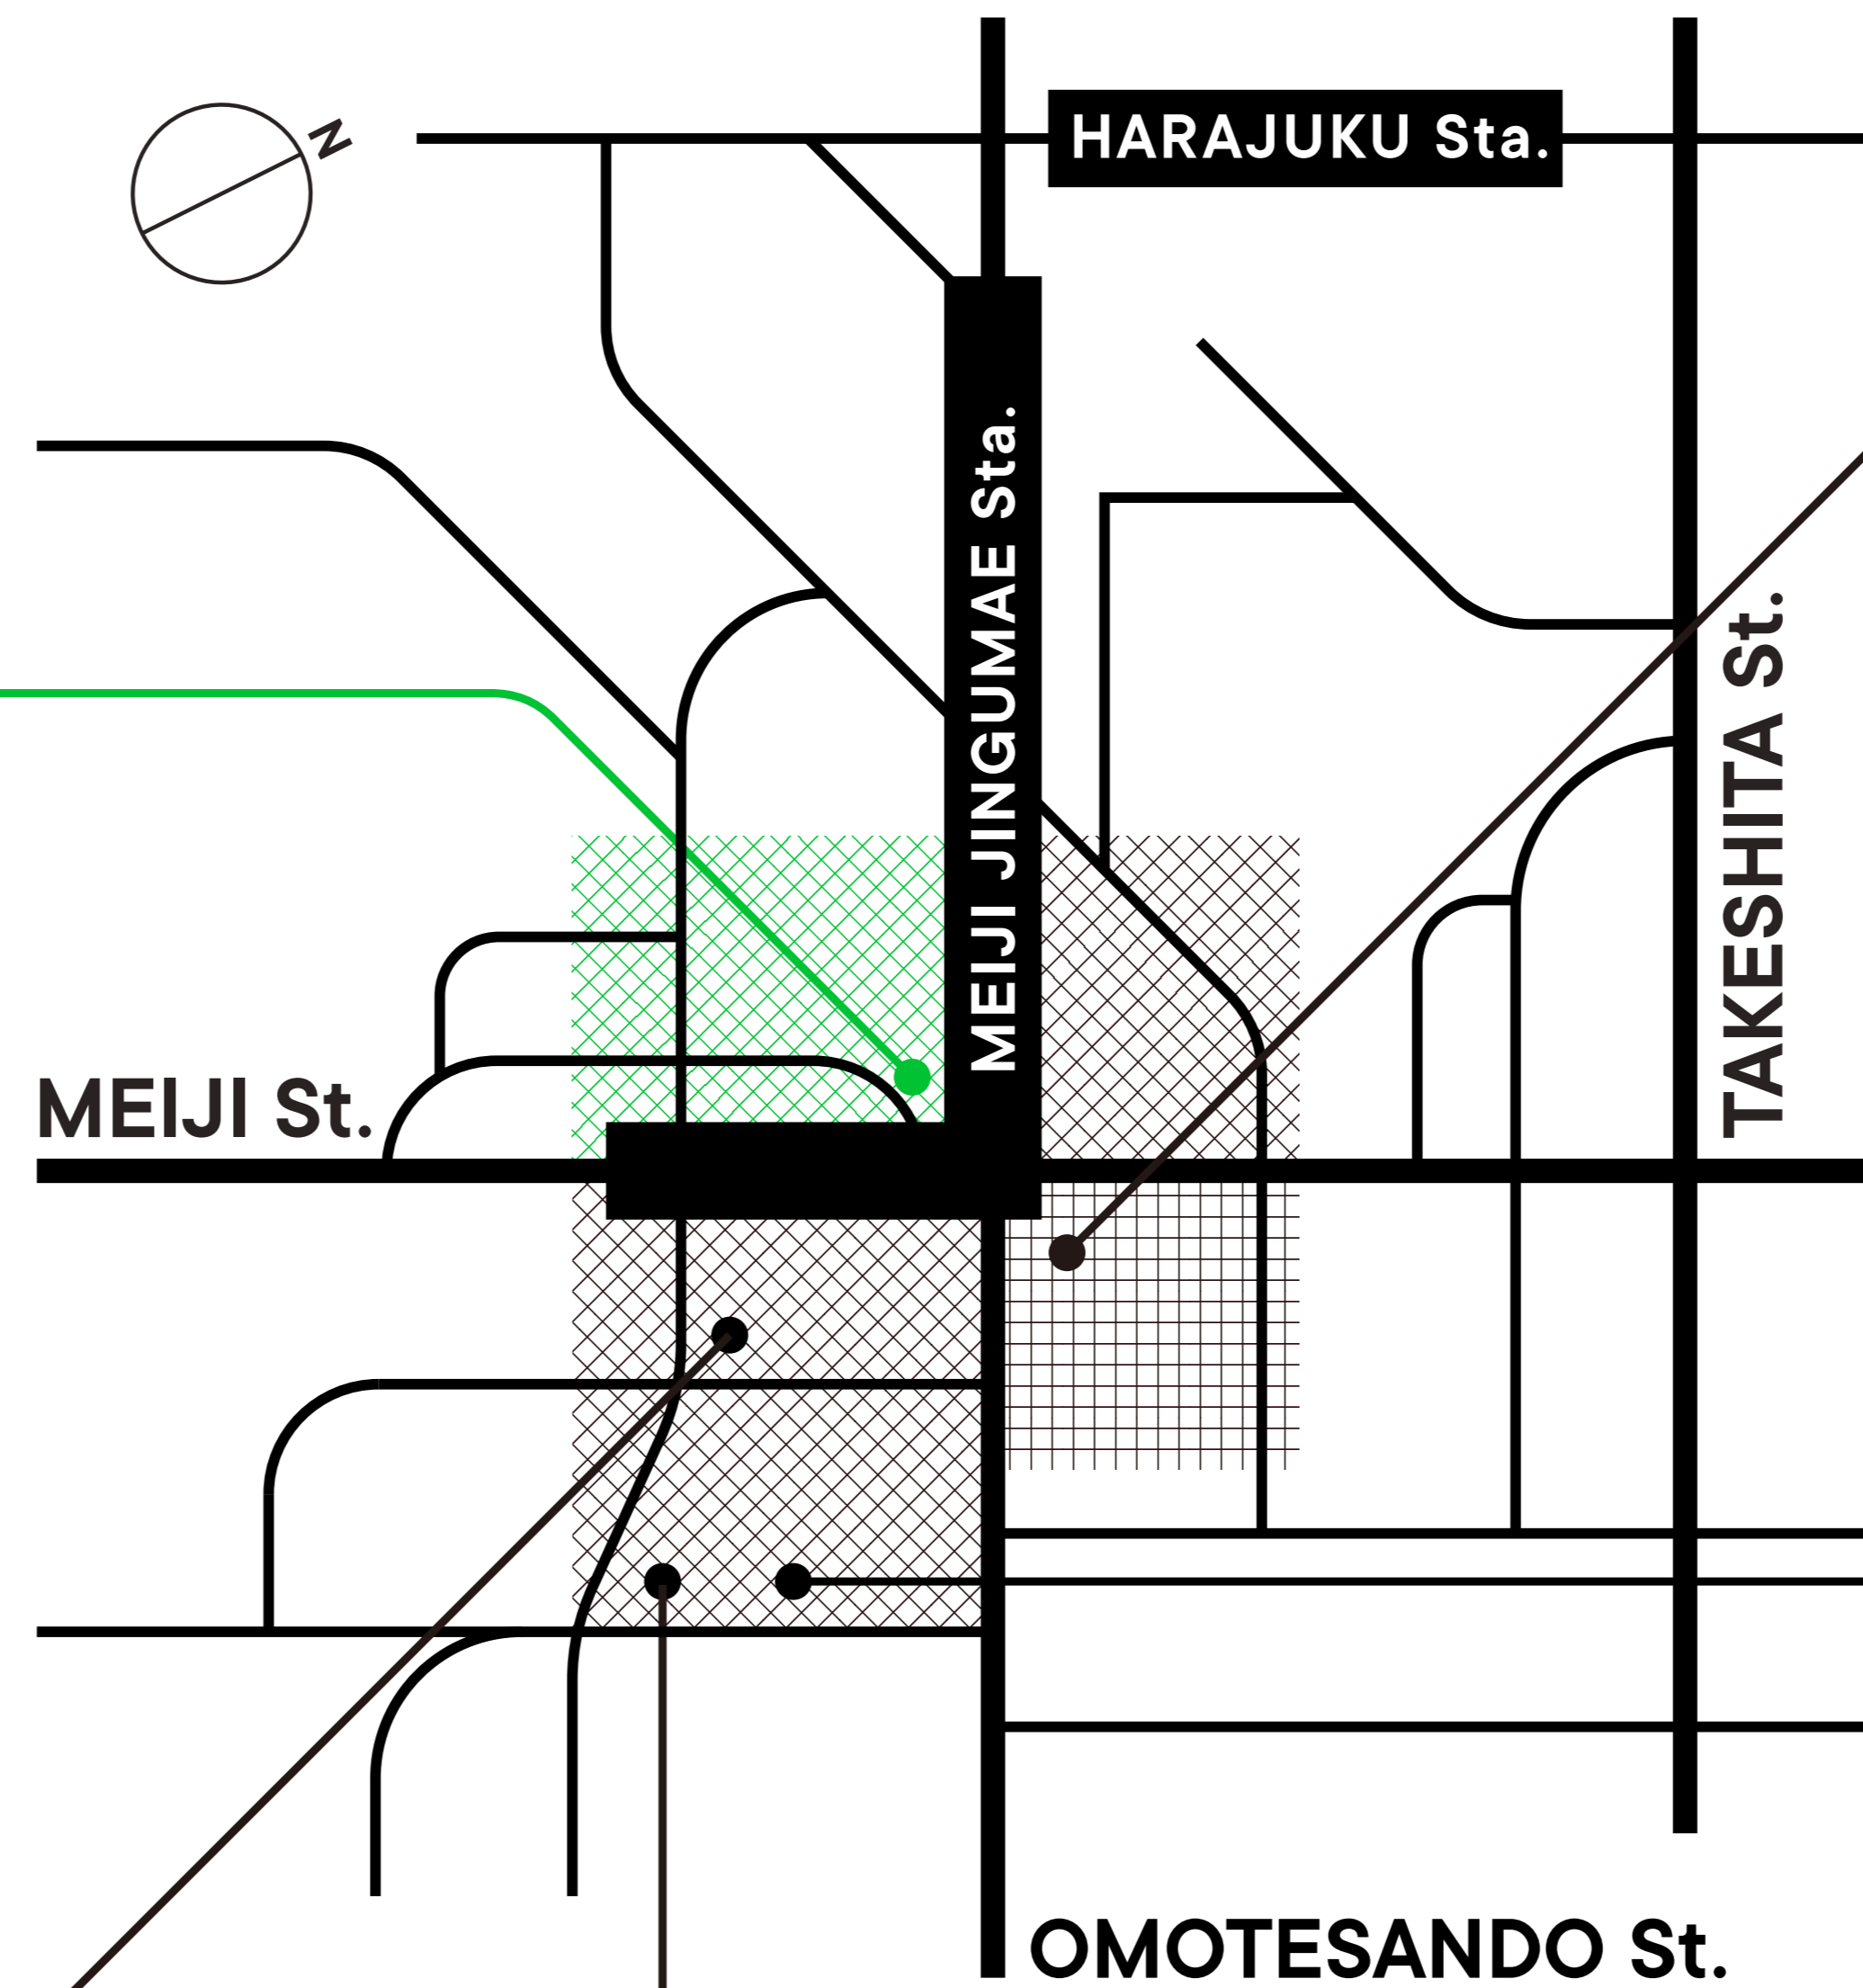

COVER

雑誌を読む姿は美しい。

雑誌が並ぶ原宿・神宮前の新しい溜まり場。
様々なカルチャーを生み出してきたこの場所で
COVER は新しい文化発信拠点を提供します。

 **SPEC**

Size 約74.4m²

 **LOCATION**

東京都渋谷区神宮前6-1000番
東急プラザ 原宿「ハラカド」2F

ハラ
カド
TOKYU PLAZA

#ハラカドでおもしろいことしよう!

LET'S HAVE FUN!

COVER

LOCATION

 東京メトロ明治神宮前駅
徒歩1分

オルタナティブ古民家

新進気鋭の漫画家に
触れるカフェ

The Unknown

2

文化の発信拠点 「神宮前交差点」 というロケーション

年間1500万人の来館が想定され、クリエイターが棲みつく商業施設となるハラカドの2Fに位置するCOVERでは神宮前交差点からの視認性・施設内双方からのアプローチが可能となります。

イベントスペース 全エリア

📌 料金

¥2,500,000 (税別) / 週

📦 スペース

約74.4m² (左図緑部分面積) / 天高: 吹抜け