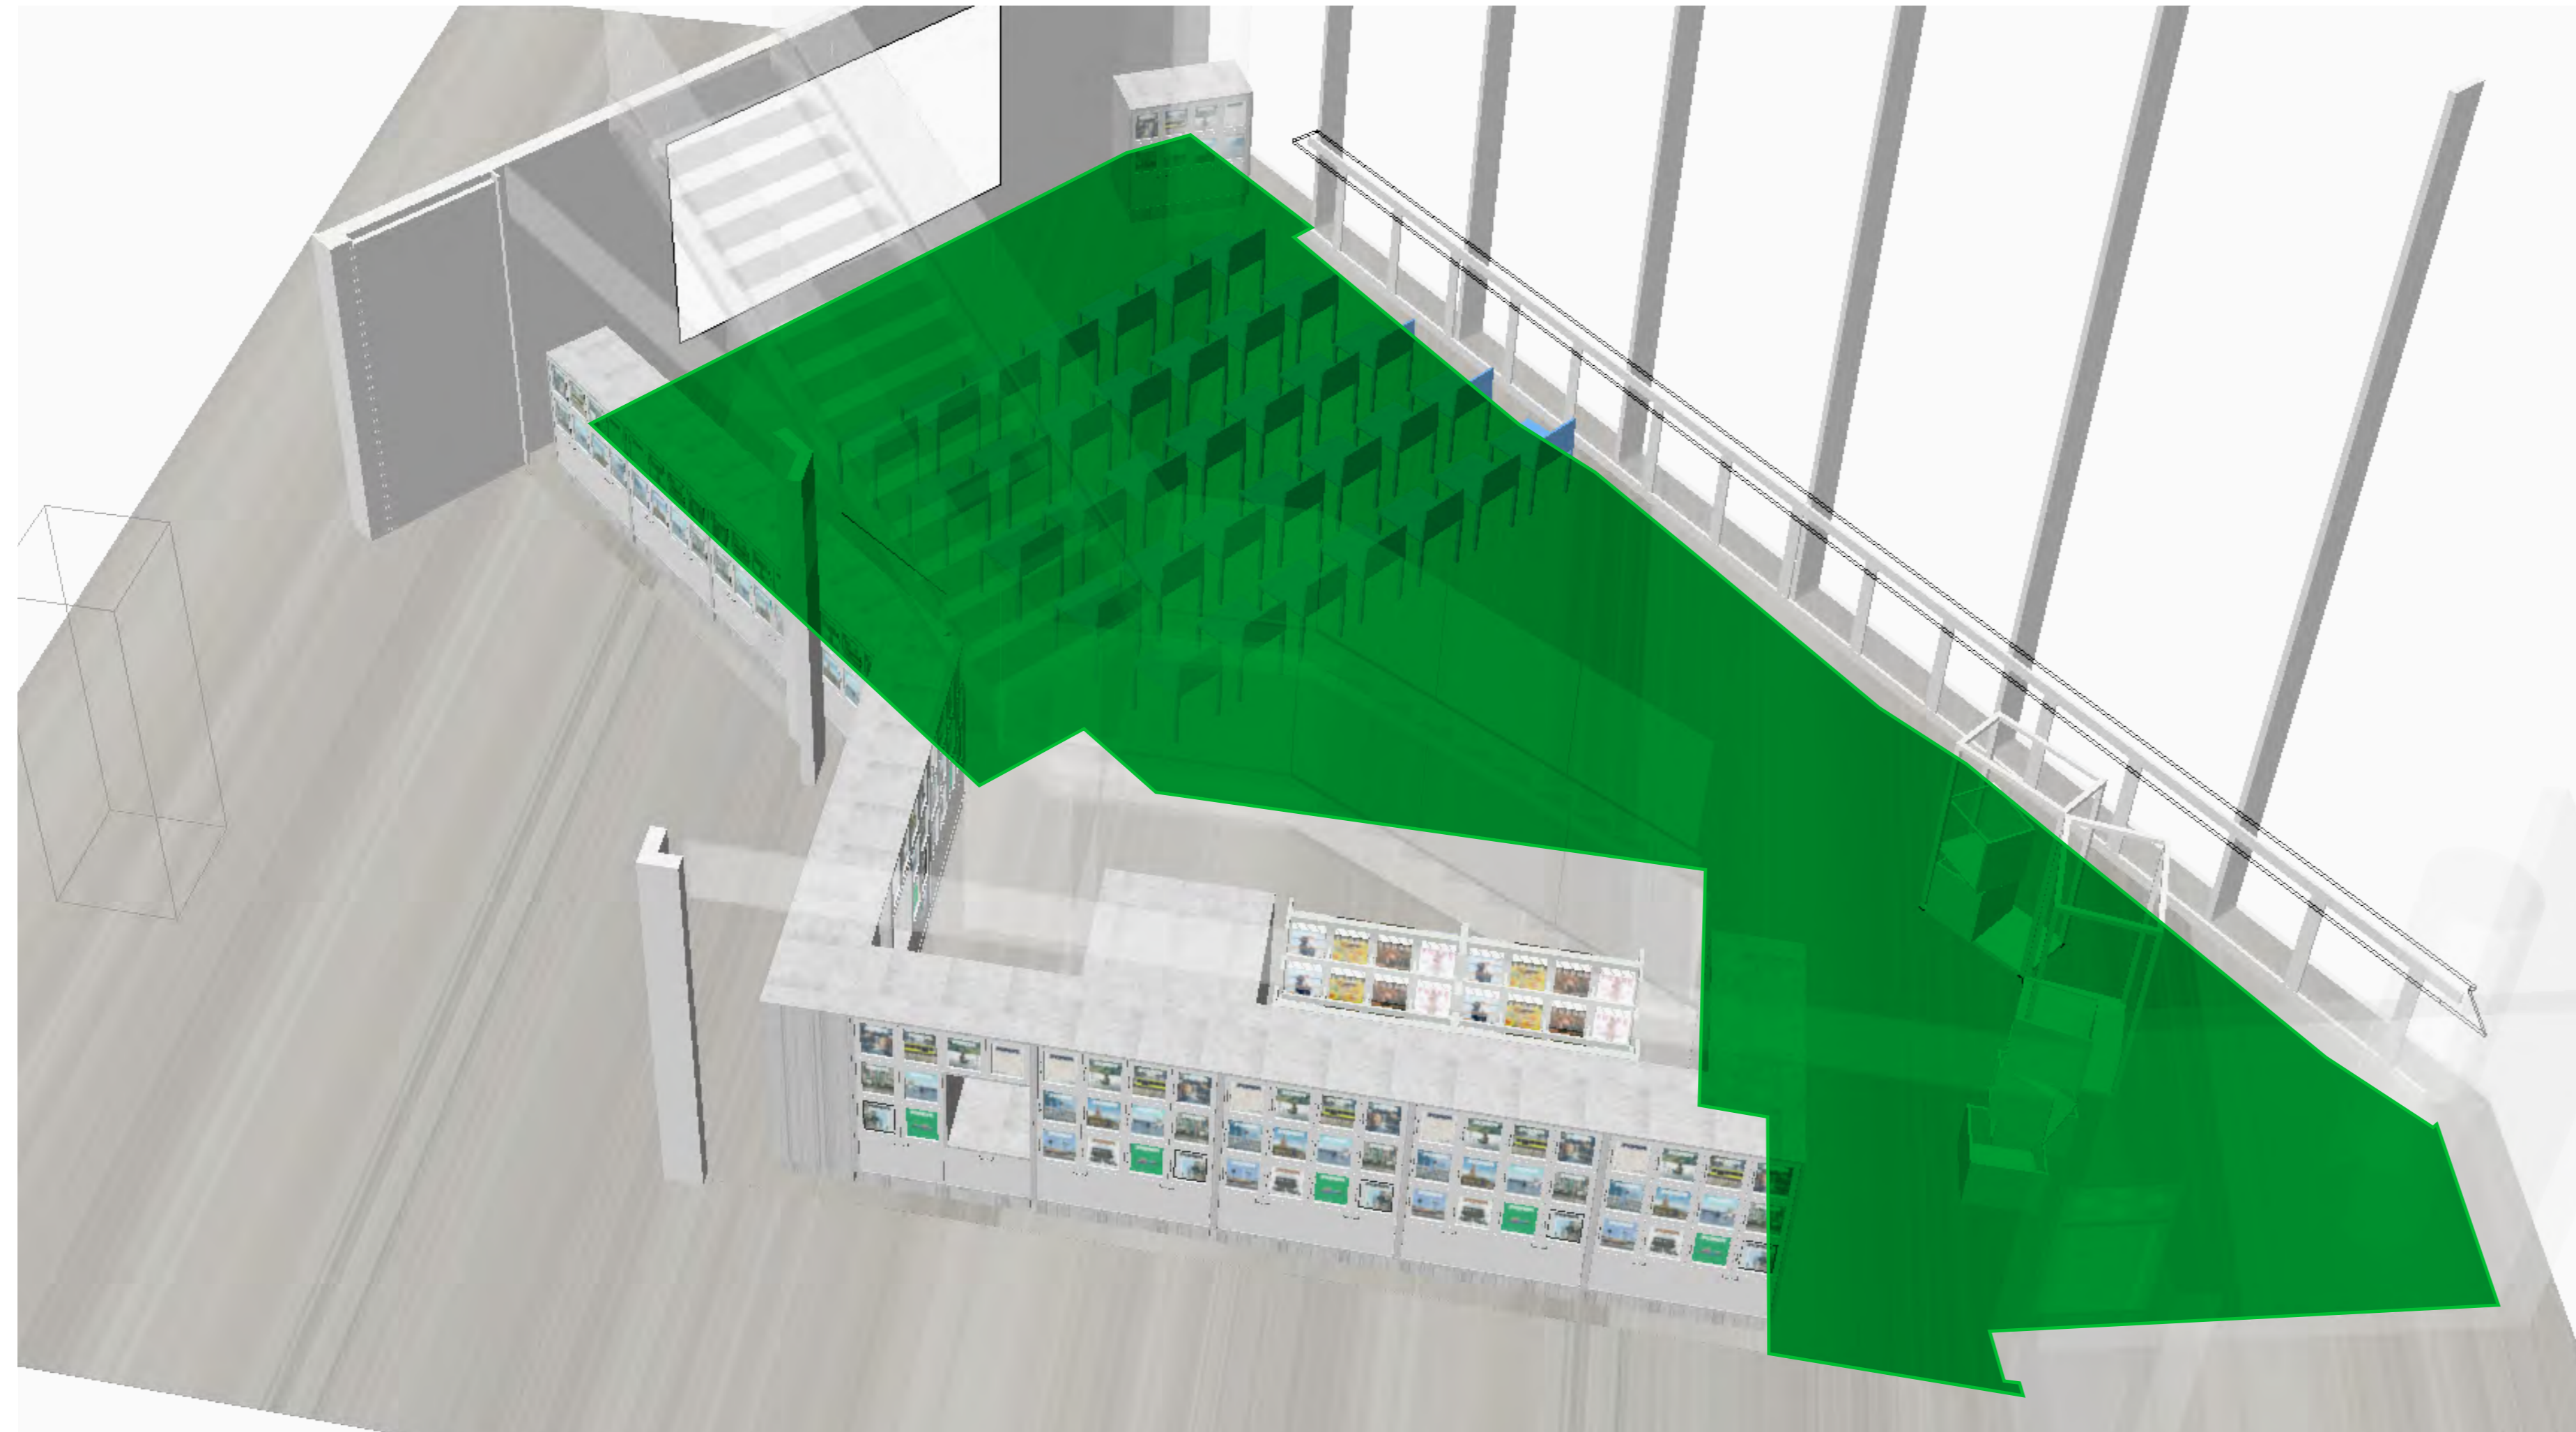

イベントスペース

スペース

約74.4m² (左図緑部分面積) / 天高: 吹抜け

料金

¥2,500,000 (税別) / 週

FACILITY

- プロジェクター 1台
- ワイヤレスマイク 2本
- 有線マイク 2本
- スピーカー 2台